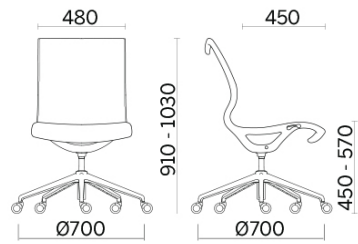

Meeting base 5 razze