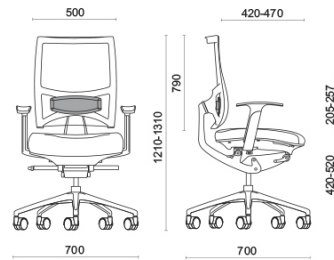

Manageriale