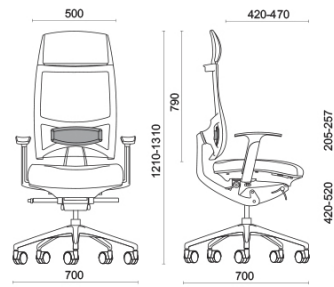

Modelli

Direzionale