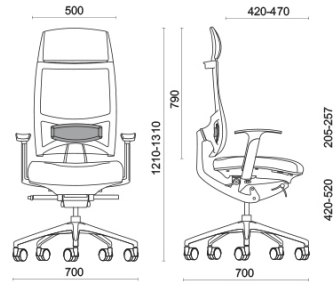

Modelli

Direzionale