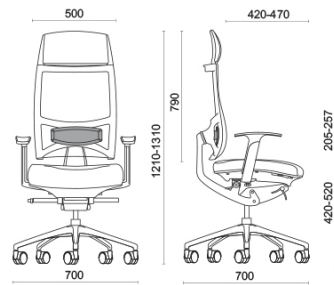

Modelli

Direzionale