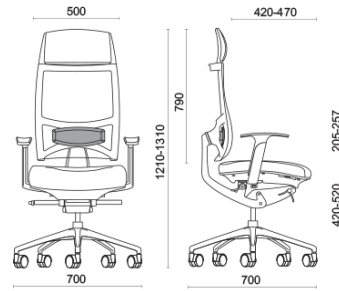

Direzionale