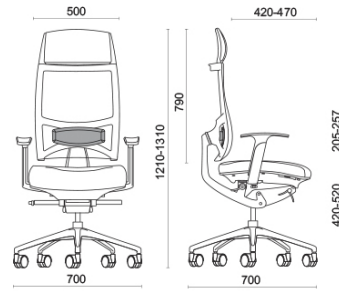

Direzionale