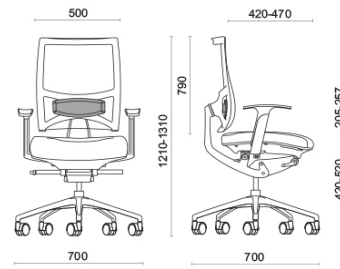

Manageriale