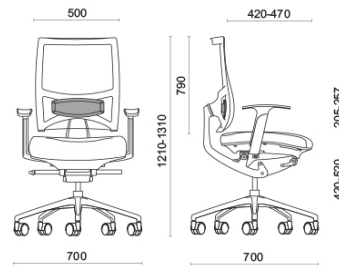

Manageriale