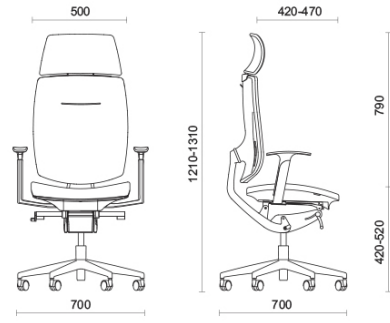

Direzionale