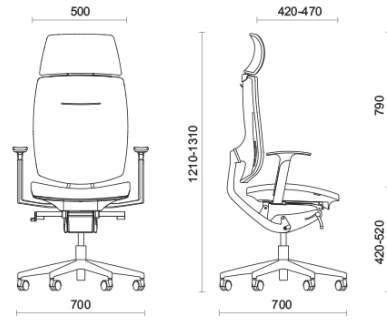

Direzionale