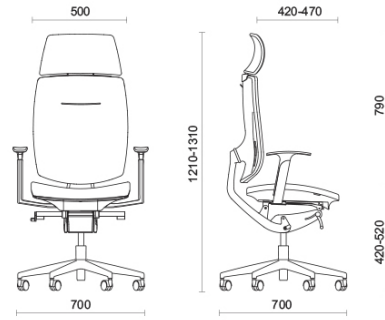

Direzionale