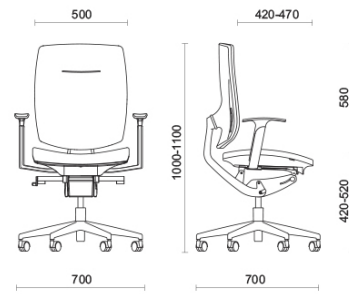

Manageriale