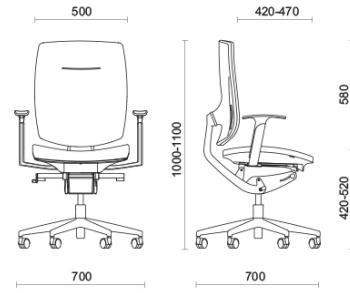

Manageriale