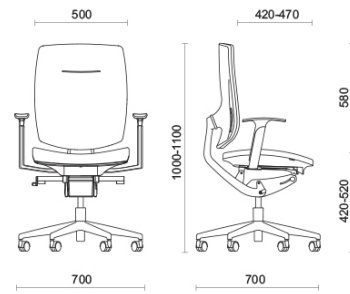

Manageriale