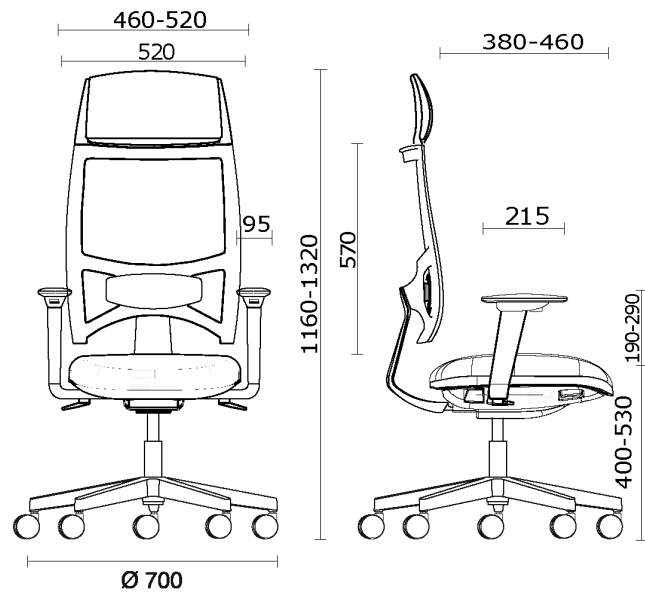

Team Strike Evo

Storie collegate

M3 Mobili, Città del Mexico, Messico (2023)

Team Strike Evo Direzionale, struttura bianca

Materiali e rivestimenti

Rivestimenti schienale in rete

Rete RF - Polo / FiDiVi
Service
Colori disponibili: 5