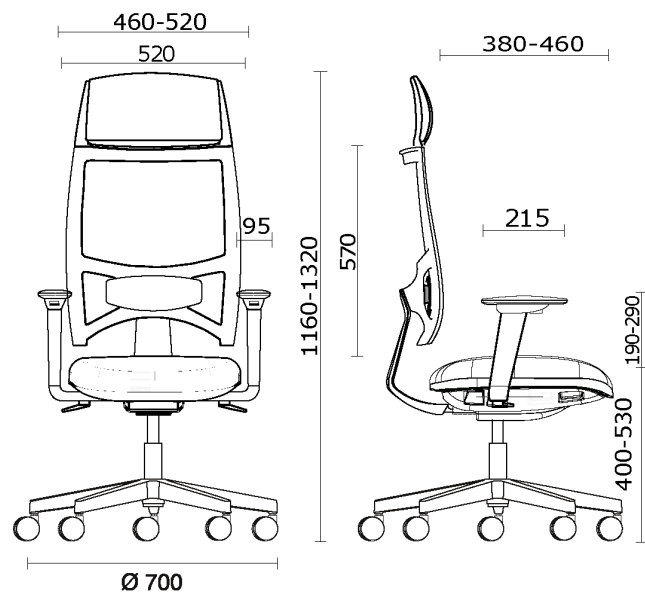

Team Strike Evo

Storie collegate

M3 Mobili, Città del Mexico, Messico (2023)

Team Strike Evo Direzionale, struttura bianca

Materiali e rivestimenti

Rivestimenti schienale in rete

Rete RF - Polo / FiDiVi
Service
Colori disponibili: 5