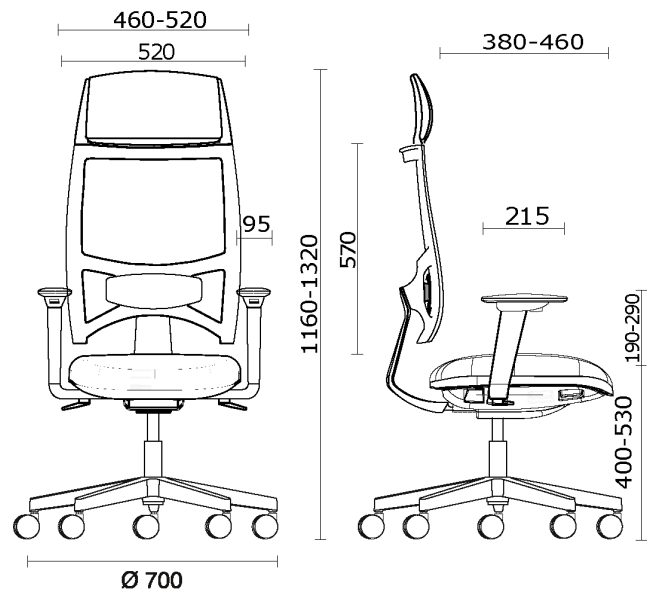

Team Strike Evo

Storie collegate

M3 Mobili, Città del Mexico, Messico (2023)

Team Strike Evo Direzionale, struttura bianca

Materiali e rivestimenti

Rivestimenti schienale in rete

Rete RF - Polo / FiDiVi
Service
Colori disponibili: 5