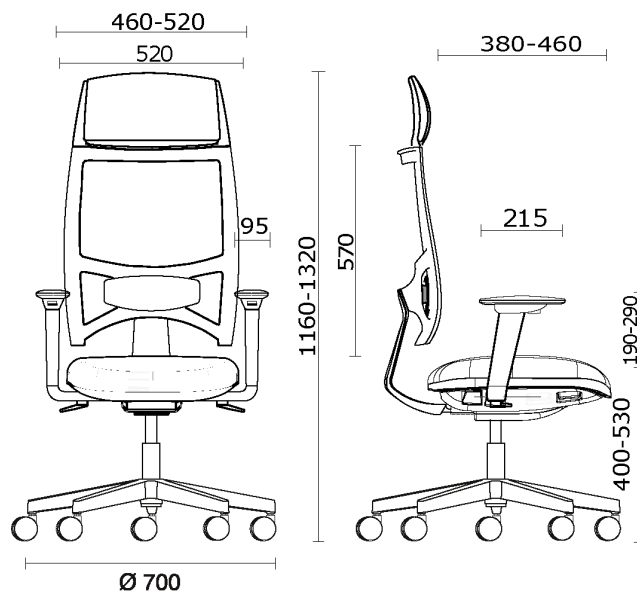

Team Strike Evo

Storie collegate

M3 Mobili, Città del Mexico, Messico (2023)

Team Strike Evo Direzionale, struttura nera

Materiali e rivestimenti

Rivestimenti schienale in rete

Rete RF - Polo / FiDiVi
Service
Colori disponibili: 5