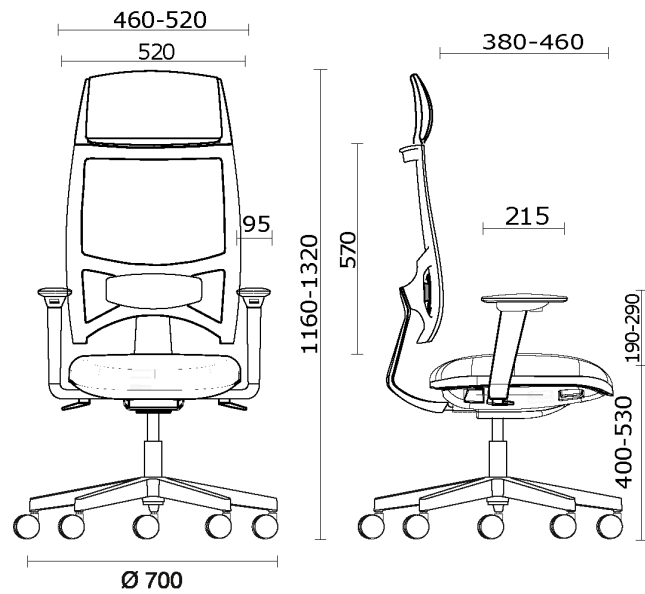

Team Strike Evo

Storie collegate

M3 Mobili, Città del Mexico, Messico (2023)

Team Strike Evo Direzionale, struttura nera

Materiali e rivestimenti

Rivestimenti schienale in rete

Rete RF - Polo / FiDiVi
Service
Colori disponibili: 5