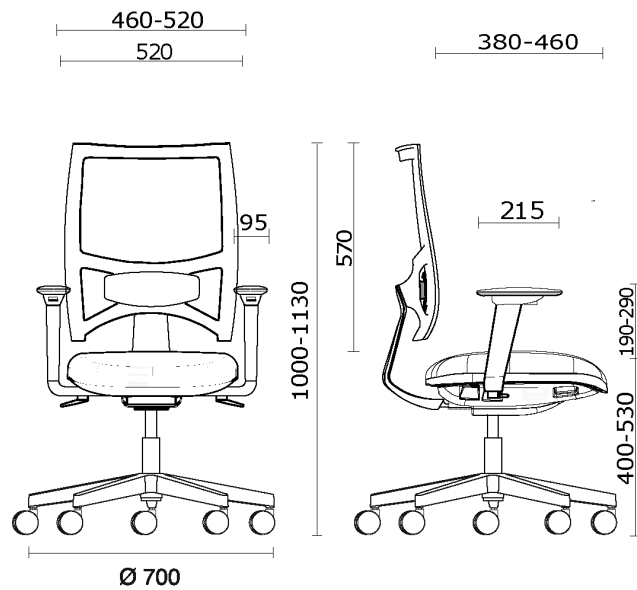

Team Strike Evo

Storie collegate

M3 Mobili, Città del Mexico, Messico (2023)

Team Strike Evo Operativa, struttura bianca

Materiali e rivestimenti

Rivestimenti schienale in rete

Rete RF - Polo / FiDiVi
Service
Colori disponibili: 5