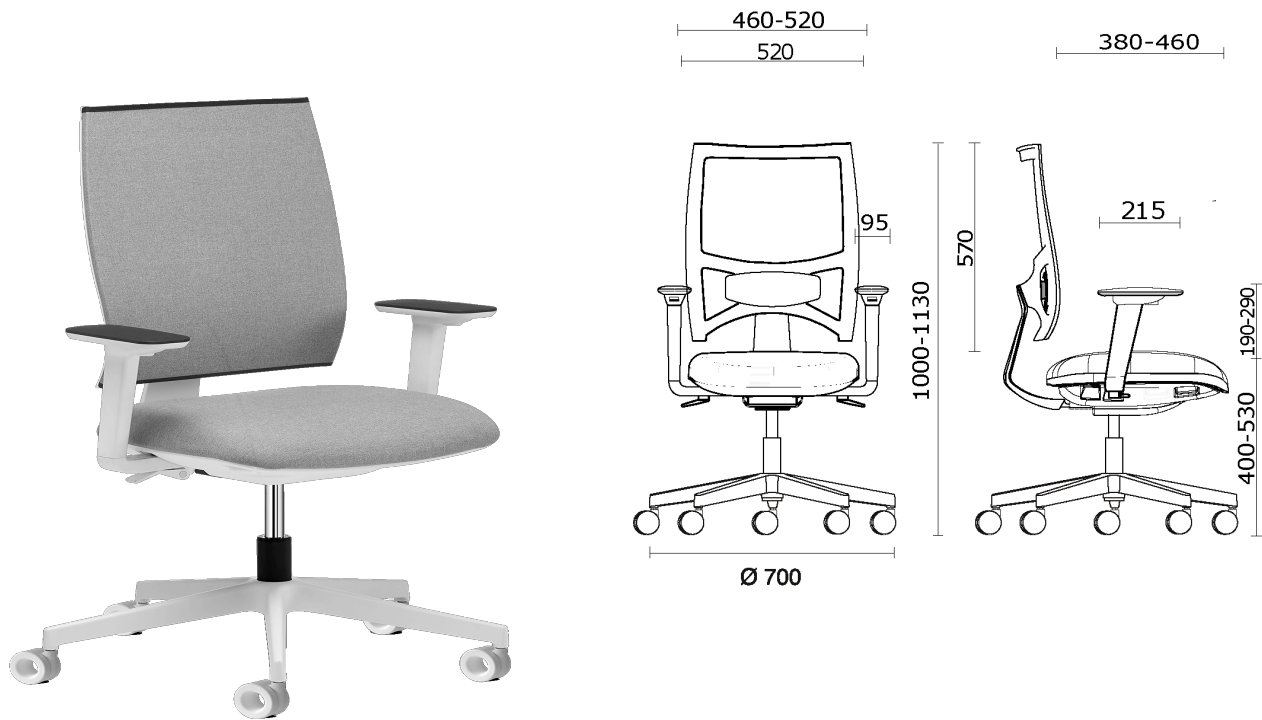

Team Strike Evo

Storie collegate

M3 Mobili, Città del Mexico, Messico (2023)

Team Strike Evo Operativa, struttura bianca

Materiali e rivestimenti

Rivestimenti schienale in rete

Rete RF - Polo / FiDiVi
Service
Colori disponibili: 5

Rete RR - Runner /
Gabriel
Colori disponibili: 10

Rete RY - Rhythm /
Gabriel
Colori disponibili: 6

Rivestimenti sedile con schienale in rete

Tessuto spalmato NX
Colori disponibili: 11

Tessuto spalmato SC -
Secret / Flukso
Colori disponibili: 10