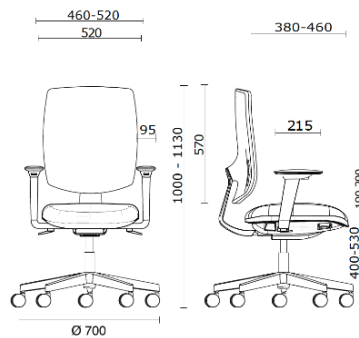

## Team Strike Evo Operativa, struttura nera schienale imbottito