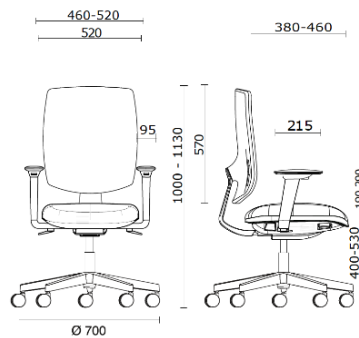

Team Strike Evo

Storie collegate

M3 Mobili, Città del Mexico, Messico (2023)

Team Strike Evo Operativa, struttura nera schienale imbottito

Materiali e rivestimenti

Rivestimenti schienale in rete

Rete RF - Polo / FiDiVi
Service
Colori disponibili: 5