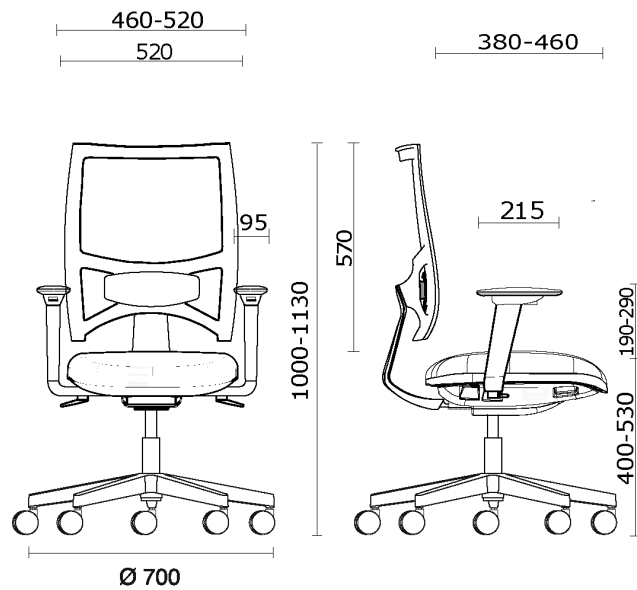

Team Strike Evo

Storie collegate

M3 Mobili, Città del Mexico, Messico (2023)

Team Strike Evo Operativa, struttura nera

Materiali e rivestimenti

Rivestimenti schienale in rete

Rete RF - Polo / FiDiVi
Service
Colori disponibili: 5