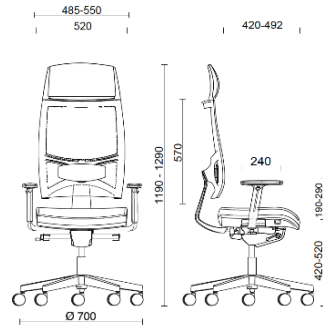

Direzionale

Materiali e rivestimenti

Rivestimento Sedile

Tessuto spalmato NX
Colori disponibili: 11

Tessuto spalmato SC - Secret / Flukso
Colori disponibili: 10

Tessuto spalmato NX
Colori disponibili: 1

Pelle SX + Tessuto spalmato NX
Colori disponibili: 12