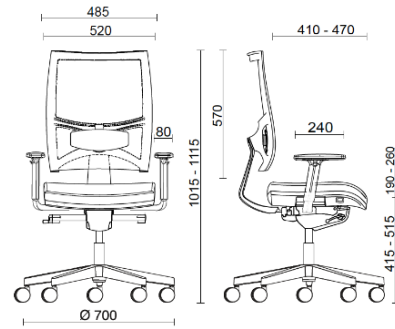

Manageriale

Materiali e rivestimenti

Rivestimento Sedile

Tessuto spalmato NX
Colori disponibili: 11

Tessuto spalmato SC - Secret / Flukso
Colori disponibili: 10

Tessuto spalmato NX
Colori disponibili: 1

Pelle SX + Tessuto spalmato NX
Colori disponibili: 12