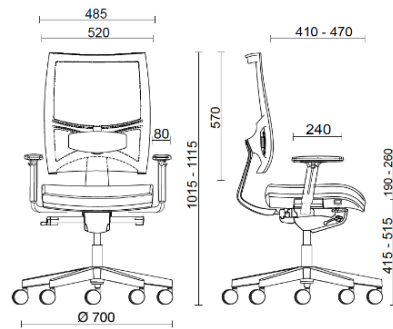

Manageriale

Materiali e rivestimenti

Rivestimento Sedile

Tessuto spalmato NX
Colori disponibili: 11

Tessuto spalmato SC - Secret / Flukso
Colori disponibili: 10

Tessuto spalmato NX
Colori disponibili: 1

Pelle SX + Tessuto spalmato NX
Colori disponibili: 12