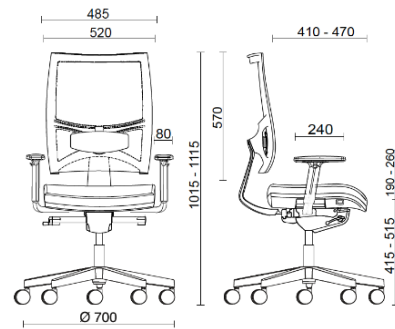

Manageriale

Materiali e rivestimenti

Rivestimento Sedile

Tessuto spalmato NX
Colori disponibili: 11

Tessuto spalmato SC - Secret / Flukso
Colori disponibili: 10

Tessuto spalmato NX
Colori disponibili: 1

Pelle SX + Tessuto spalmato NX
Colori disponibili: 12