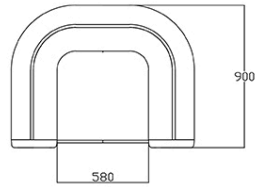

Poltrona 1,5 posti