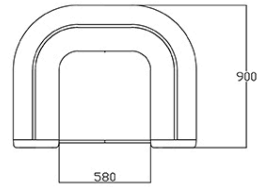

Poltrona 1,5 posti

Materiali e rivestimenti

Rivestimento

Tessuto ME - Medley / Gabriel
Colori disponibili: 15

Tessuto ST - Step / Gabriel
Colori disponibili: 10

Tessuto RG - Regent / Camira
Colori disponibili: 10