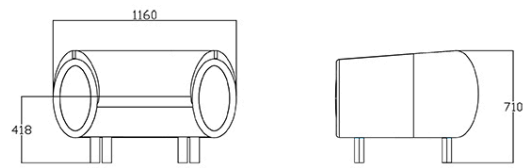

Poltrona 1,5 posti

Materiali e rivestimenti

Rivestimento

Tessuto ME - Medley / Gabriel
Colori disponibili: 15

Tessuto ST - Step / Gabriel
Colori disponibili: 10

Tessuto MF - Main Line Flax / Camira
Colori disponibili: 10