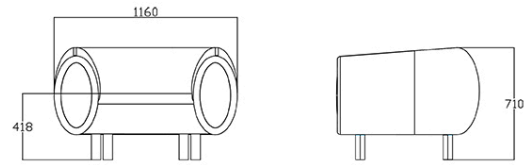

Poltrona 1,5 posti

Materiali e rivestimenti

Rivestimento

Tessuto ME - Medley / Gabriel
Colori disponibili: 15

Tessuto ST - Step / Gabriel
Colori disponibili: 10

Tessuto RG - Regent / Camira
Colori disponibili: 10