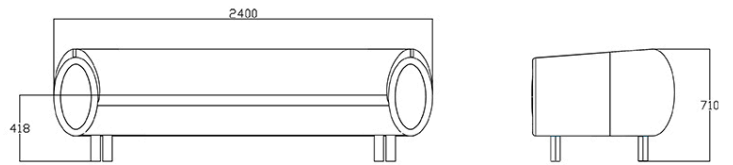

Divano 3 posti