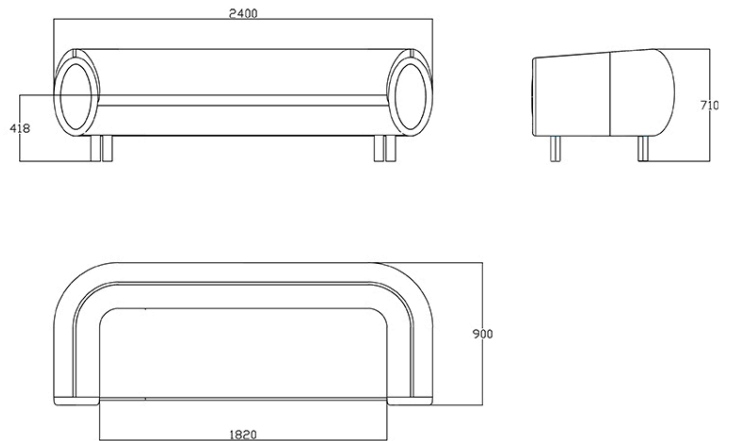

Divano 3 posti