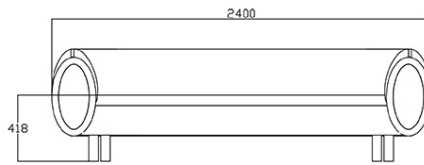

Divano 3 posti

Materiali e rivestimenti

Rivestimento

Tessuto ME - Medley / Gabriel
Colori disponibili: 15

Tessuto ST - Step / Gabriel
Colori disponibili: 10

Tessuto RG - Regent / Camira
Colori disponibili: 10