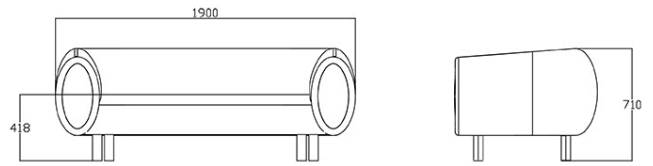

Divano 2 posti