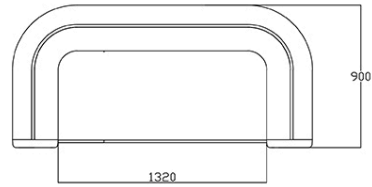

Divano 2 posti