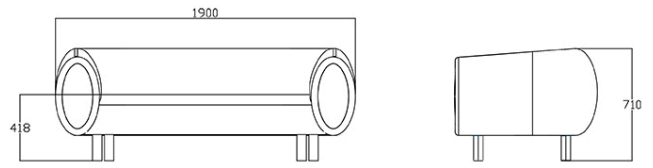

Divano 2 posti