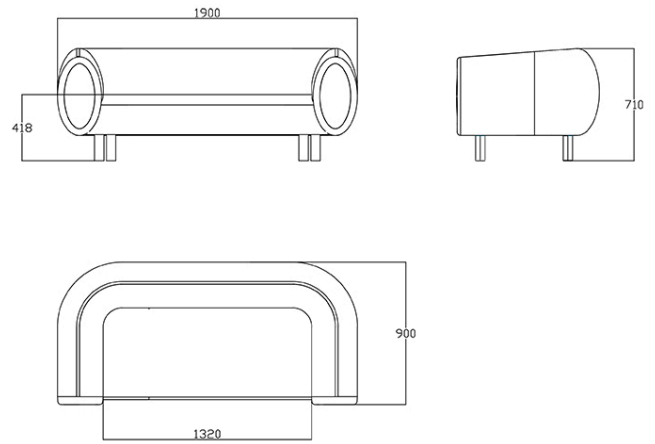

Divano 2 posti