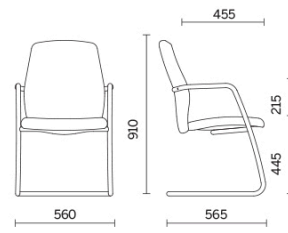

Modelli

Visitatore
schienale alto