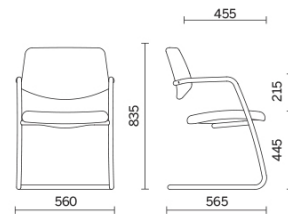

Visitatore
schienale
medio