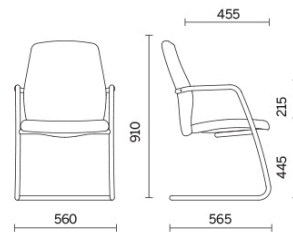

Visitatore schienale alto