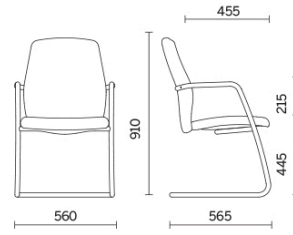

Visitatore schienale alto