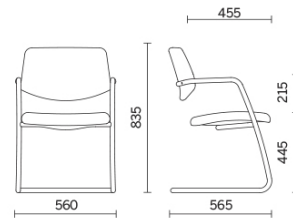

Visitatore schienale medio