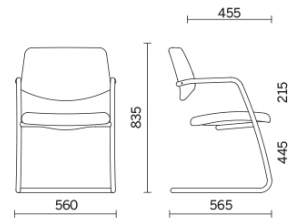

Visitatore schienale medio