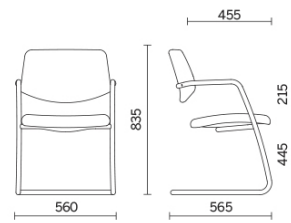

Visitatore schienale medio