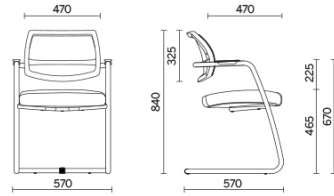

Modelli

Visitatore su
slitta