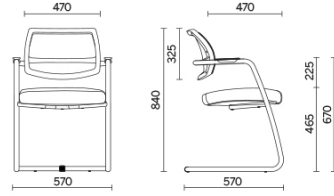

Modelli

Visitatore su
slitta