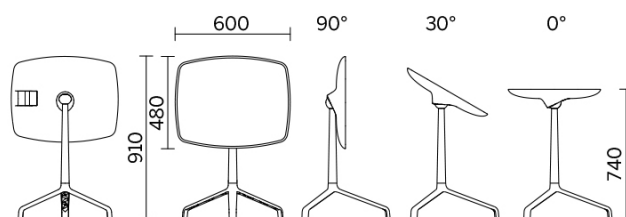

La Boutique du Centre Pompidou, Parigi, Francia (2023)

Modelli

H 740 top
rotondo

H 740 top
rettangolare

H 740 top
rotondo con
ruote

H 740 top
rettangolare
con ruote

H 842 top
rotondo con
ruote

H 842 top
rettangolare
con ruote

Regolabile in
altezza, top
rotondo

Regolabile in
altezza, top
rettangolare