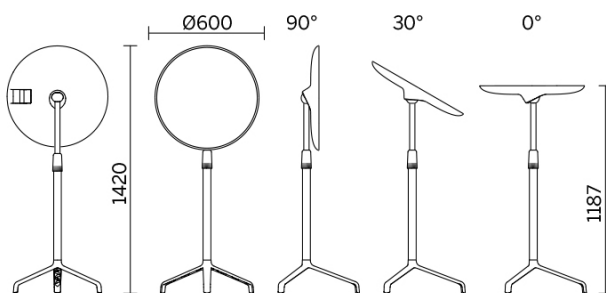

La Boutique du Centre Pompidou, Parigi, Francia (2023)

Modelli

H 740 top
rotondo

H 740 top
rettangolare

H 740 top
rotondo con
ruote

H 740 top
rettangolare
con ruote

H 842 top
rotondo con
ruote

H 842 top
rettangolare
con ruote

Regolabile in
altezza, top
rotondo

Regolabile in
altezza, top
rettangolare