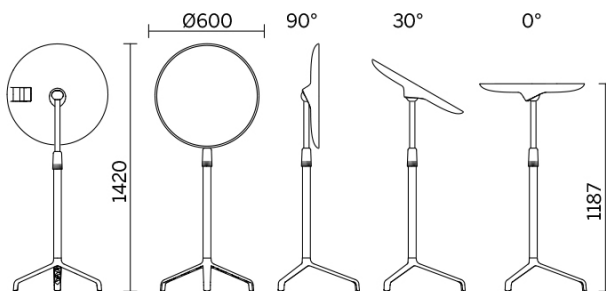

La Boutique du Centre Pompidou, Parigi, Francia (2023)

Modelli

H 740 top
rotondo

H 740 top
rettangolare

H 740 top
rotondo con
ruote

H 740 top
rettangolare
con ruote

H 842 top
rotondo con
ruote

H 842 top
rettangolare
con ruote

Regolabile in
altezza, top
rotondo

Regolabile in
altezza, top
rettangolare