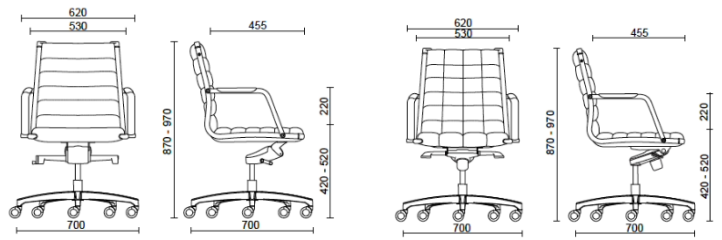

Vega Manageriale